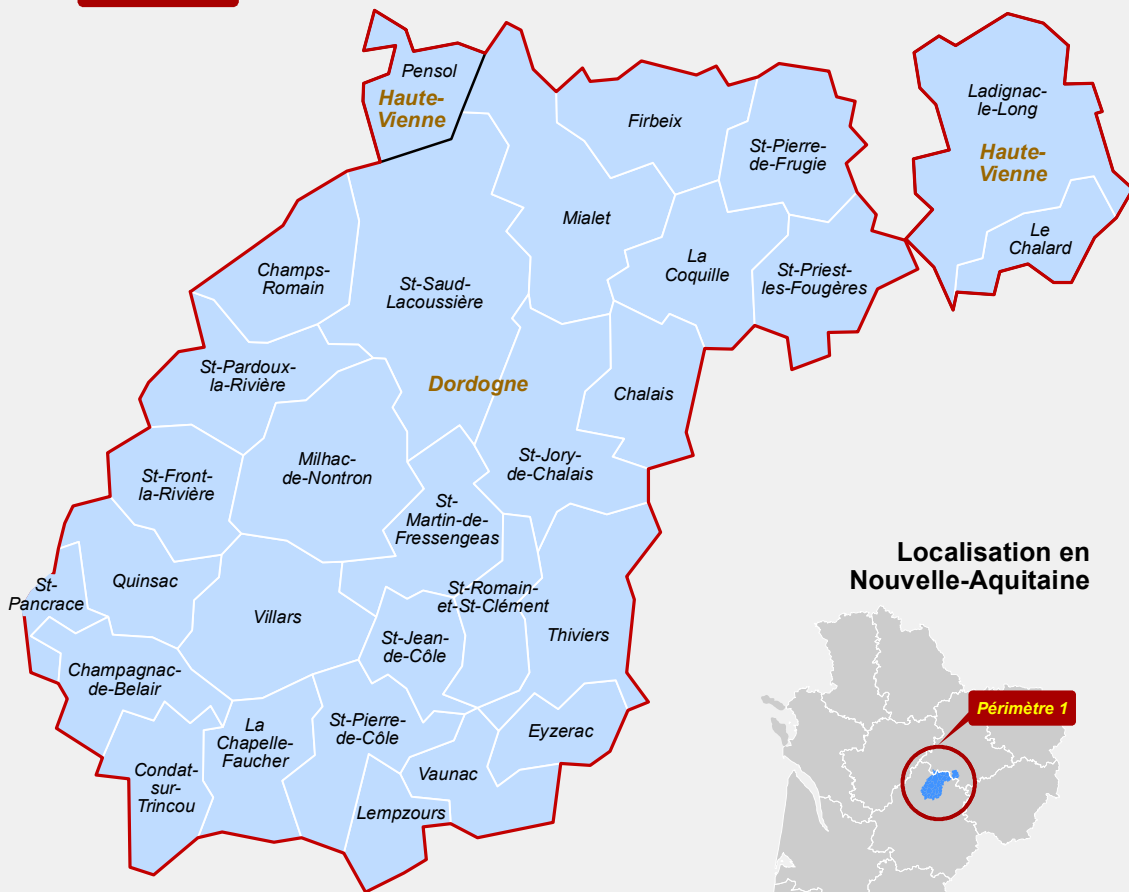

# Plan régional de lutte contre la tuberculose - zones d'expérimentation

## Périmètre 1

## Périmètre 2

### Localisation en Nouvelle-Aquitaine

**Traitement :**  
Direction de l'intelligence territoriale  
et de la prospective, Pôle Datar

Source : Pôle DEE,  
Direction de l'Agriculture,  
de l'Agroalimentaire et de la Pêche  
Juin 2023