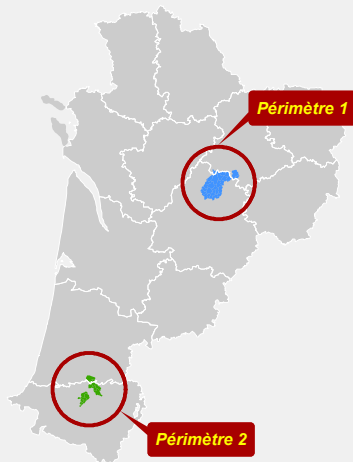

# Plan régional de lutte contre la tuberculose - zones d'expérimentation

## Périmètre 1

### Localisation en Nouvelle-Aquitaine

**Traitement :**  
Direction de l'intelligence territoriale  
et de la prospective, Pôle Datar

Source : Pôle DEE,  
Direction de l'Agriculture,  
de l'Agroalimentaire et de la Pêche  
Juin 2023