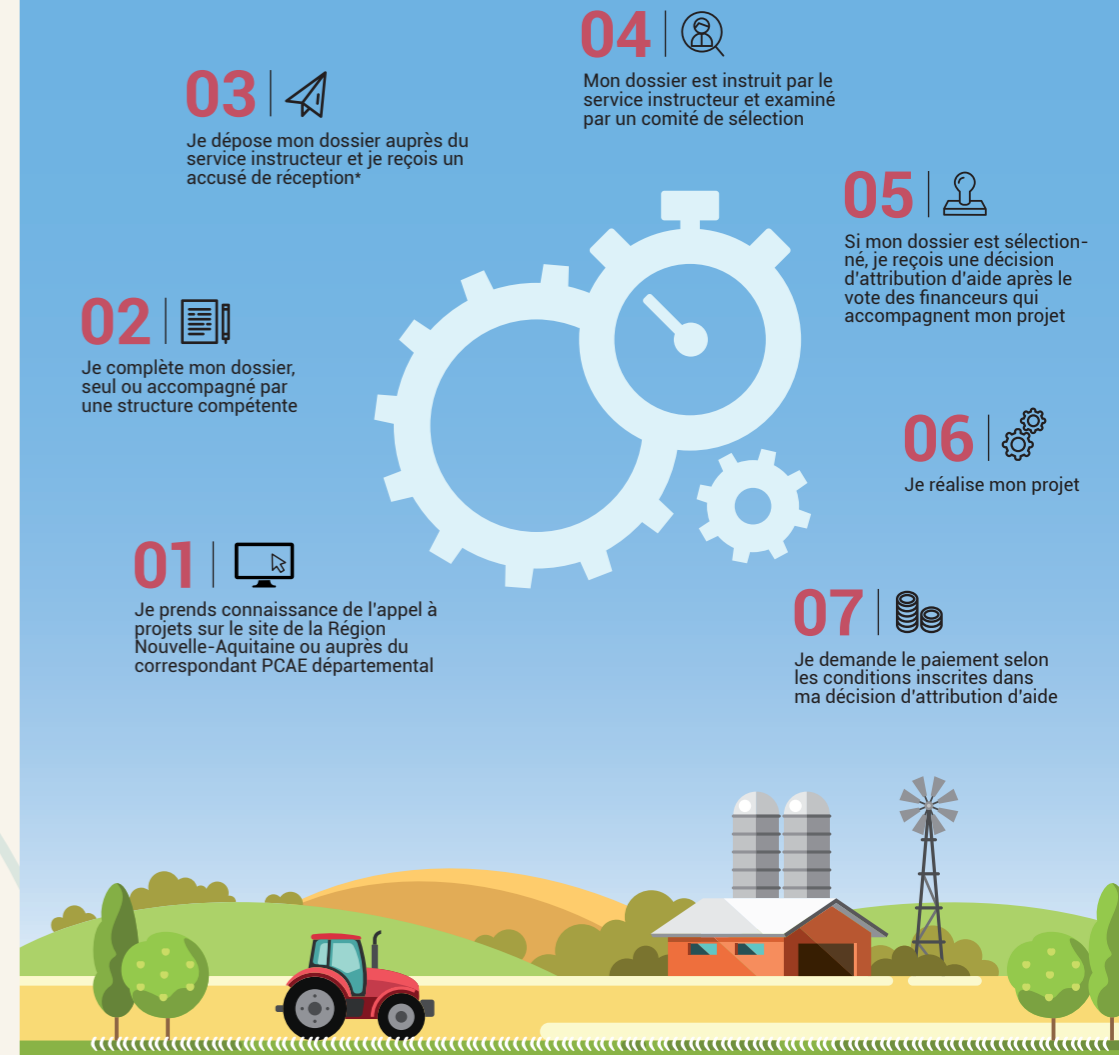

PCAIE

MODE D'EMPLOI

7 ÉTAPES À SUIVRE

* possibilité de démarrer les travaux sans promesse de subvention